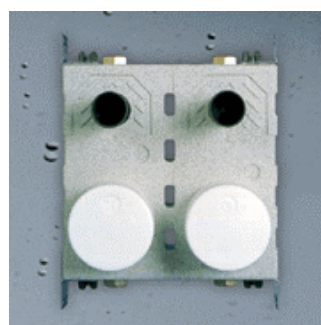

Set premontati per contatori d'acqua ad incasso