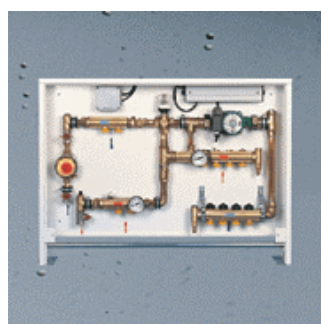

### I vantaggi sono chiari!

- Esecuzione assolutamente professionale - di bellissimo aspetto
- Conformi a tutti gli Standard di qualità;
- Premontati pronti per l'allacciamento alle tubazioni
- Singolarmente sottoposti a prova di tenuta
- Supporti antivibrazioni - afonizzate
- Costruzione eccezionalmente piatta: profondità minima di 90mm anche con apparecchi di misura (contatore calore e acqua Allmess)
- Immuratura da 90 a 140mm di profondità - cornice cieca registrabile
- Disponibili con "piedini" (registrabili da 730 a 795mm d'altezza)
- Attacco primario 3/4" F - Attacco secondario 3/4" M Eurokonus
- Valvole termostatiche o di regolazione integrate
- Fornibili con dime per contatori calore e/o acqua sanitaria
- Cornice e sportello zincati o rivestiti con colore plastificato bianco RAL 9010
- Solo di serie sono disponibili in oltre 1.600 varianti!
- Tutti i tipi di cassonetti sono totalmente personalizzabili per qualsiasi esigenza del cliente

**Stazioni di misurazione Riscaldamento & Sanitario**

**Stazioni di Distribuzione**

**Stazione di Regolazione**

**Set premontati per contatori d'acqua ad incasso**