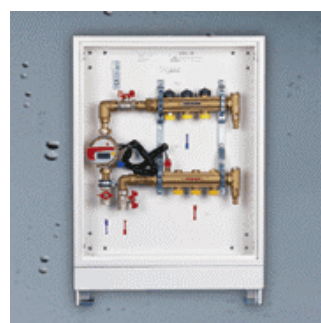

Stazioni di Distribuzione