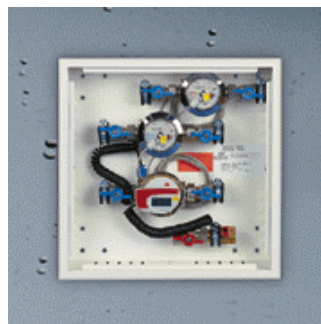

## Armadietti / Cassonetti premontati

Perché non risparmiare tempo e denaro e fare una bella figura eseguendo un'installazione a regola d'arte?

### I vantaggi sono chiari!

- Esecuzione assolutamente professionale - di bellissimo aspetto
- Conformi a tutti gli Standard di qualità;
- Premontati pronti per l'allacciamento alle tubazioni
- Singolarmente sottoposti a prova di tenuta
- Supporti antivibrazioni - afonizzate
- Costruzione eccezionalmente piatta: profondità minima di 90mm anche con apparecchi di misura (contatore calore e acqua Allmess)
- Immuratura da 90 a 140mm di profondità - cornice cieca registrabile
- Disponibili con "piedini" (registrabili da 730 a 795mm d'altezza)
- Attacco primario 3/4" F - Attacco secondario 3/4" M Eurokonus
- Valvole termostatiche o di regolazione integrate
- Fornibili con dime per contatori calore e/o acqua sanitaria
- Cornice e sportello zincati o rivestiti con colore plastificato bianco RAL 9010
- Solo di serie sono disponibili in oltre 1.600 varianti!
- Tutti i tipi di cassonetti sono totalmente personalizzabili per qualsiasi esigenza del cliente

**Stazioni di misurazione Riscaldamento & Sanitario**

**Stazioni di Distribuzione**

**Stazione di Regolazione**

**Set premontati per contatori d'acqua ad incasso**